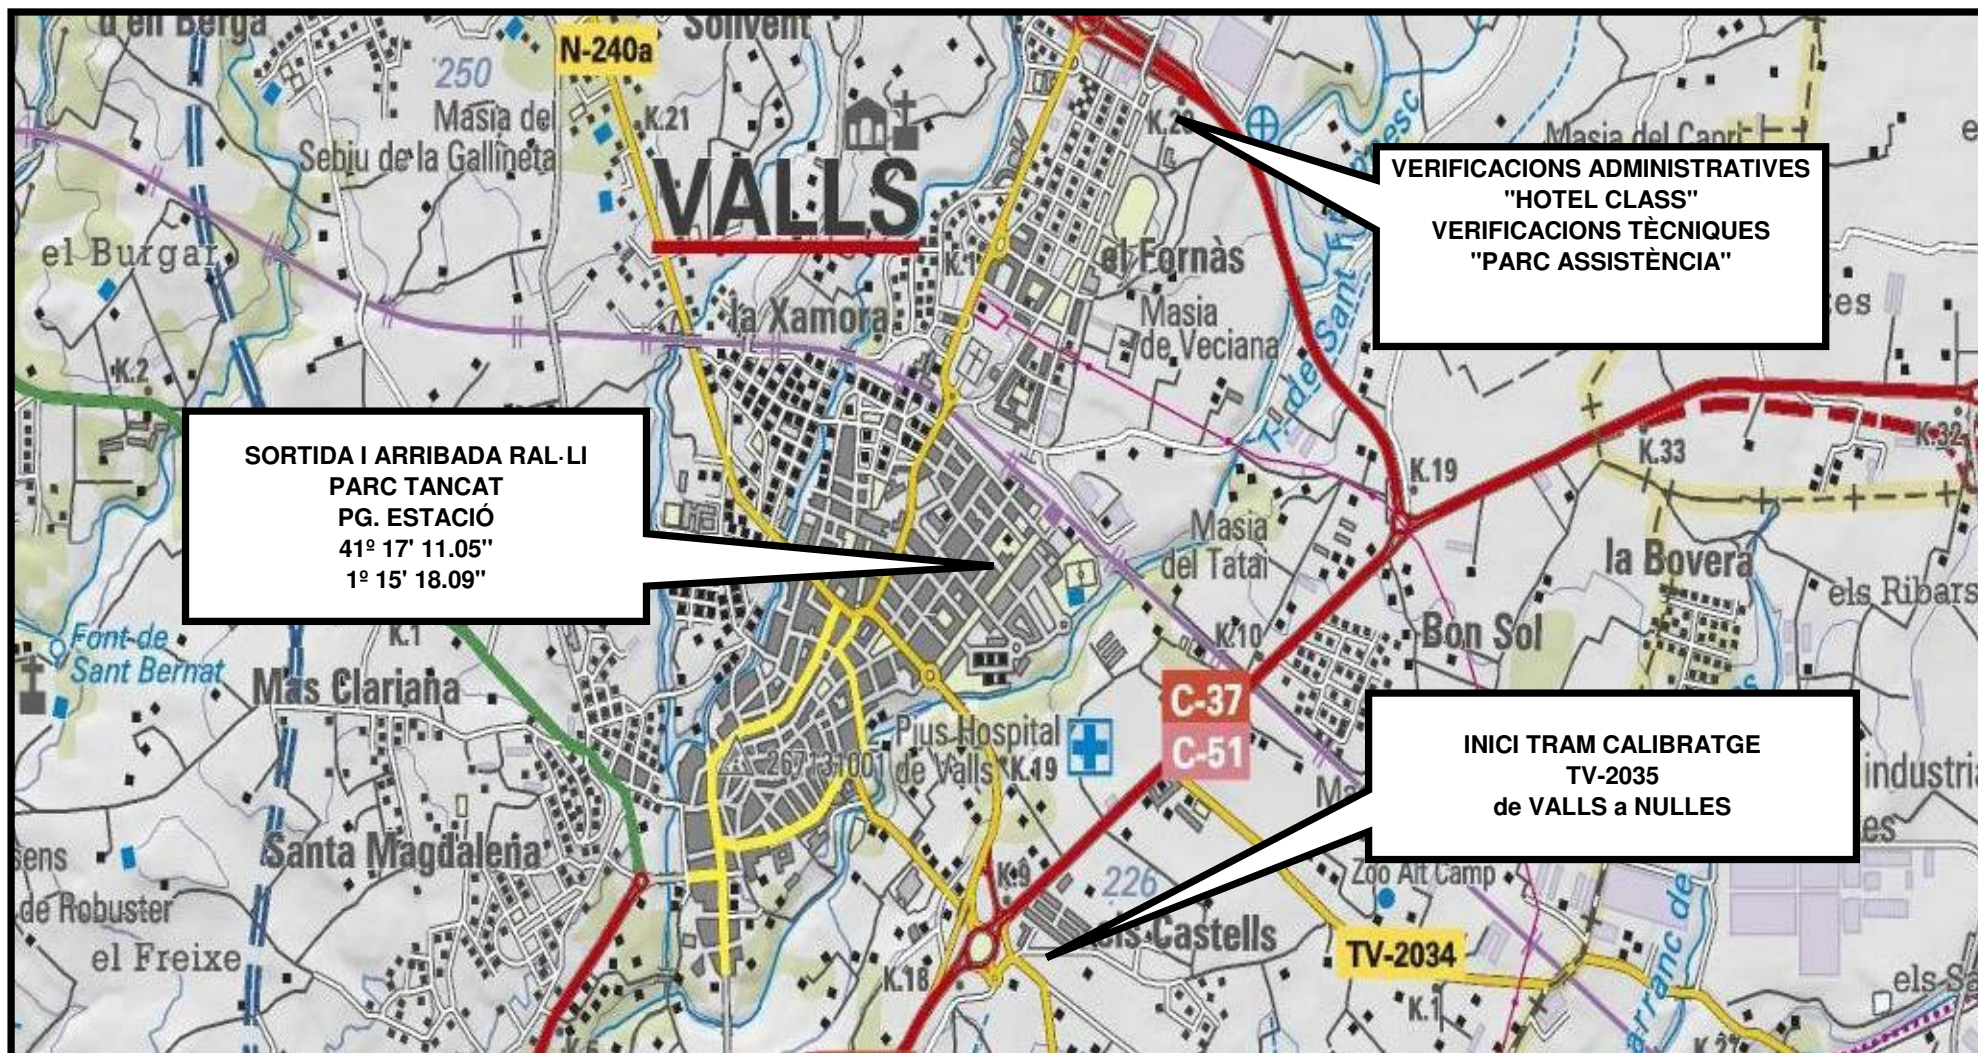

SITUACIÓ BASE, VERIFICACIONS, PARC TANCAT

TRAM CALIBRATGE

**APARELL DE MESURA:
TERRATRIP 202 PLUS
CONDUIR PEL CENTRE DEL
CARRIL**

TRAM CALIBRATGE