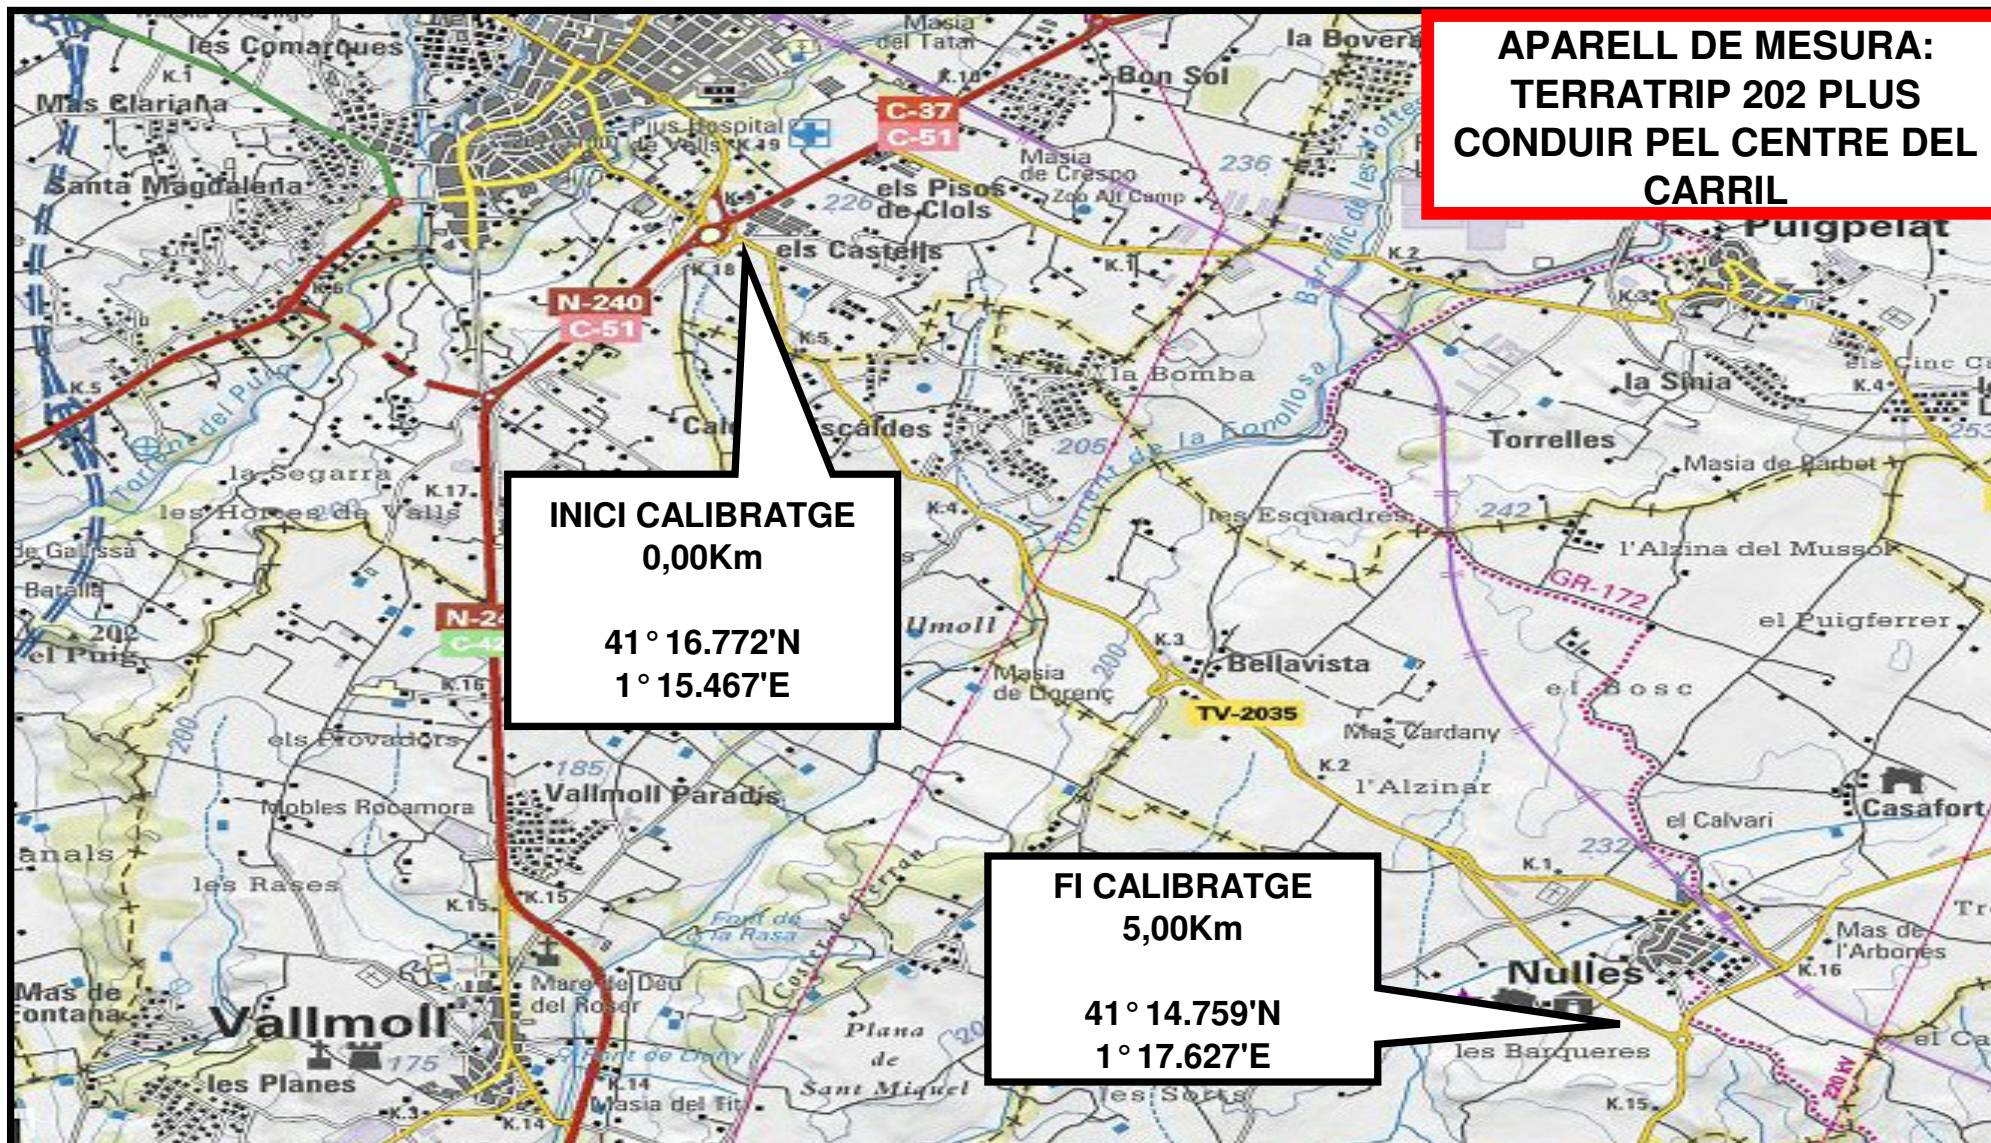

SITUACIÓ BASE, VERIFICACIONS, PARC TANCAT

TRAM CALIBRATGE

**APARELL DE MESURA:
TERRATRIP 202 PLUS
CONDUIR PEL CENTRE DEL
CARRIL**

TRAM CALIBRATGE