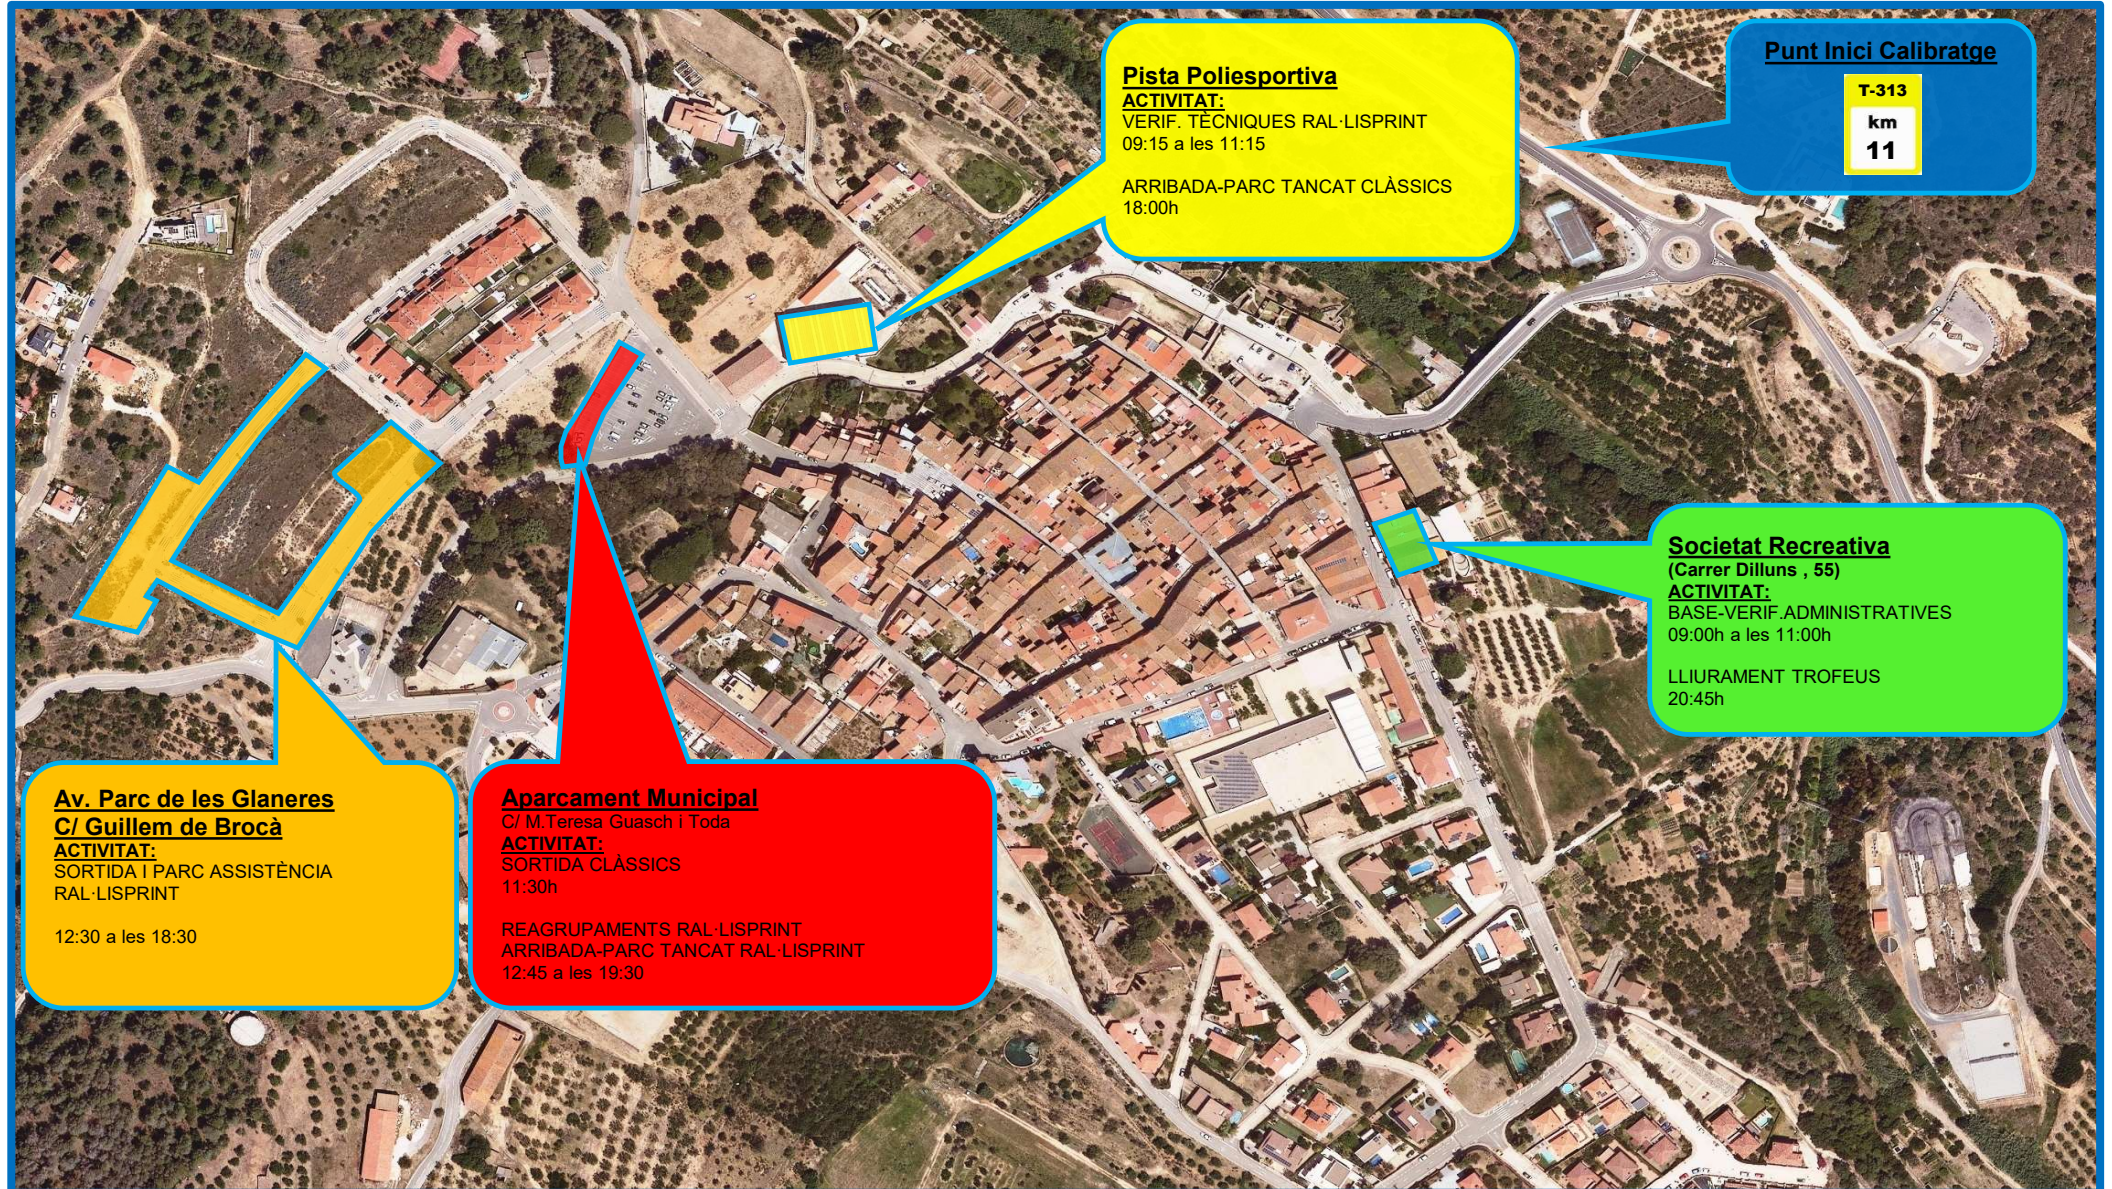

28 setembre 2024

UBICACIONS RIUDECANYES

Pista Poliesportiva

ACTIVITAT:
VERIF. TÈCNICQUES RAL-LISPRINT
09:15 a les 11:15

ARRIBADA-PARC TANCAT CLÀSSICS
18:00h

Punt Inici Calibratge

T-313
km
11

Av. Parc de les Glaneres C/ Guillem de Brocà

ACTIVITAT:
SORTIDA I PARC ASSISTÈNCIA
RAL-LISPRINT

12:30 a les 18:30

Aparcament Municipal

C/ M.Teresa Guasch i Toda
ACTIVITAT:
SORTIDA CLÀSSICS
11:30h

REAGRUPAMENTS RAL-LISPRINT
ARRIBADA-PARC TANCAT RAL-LISPRINT
12:45 a les 19:30

Societat Recreativa

(Carrer Dilluns , 55)

ACTIVITAT:
BASE-VERIF ADMINISTRATIVES
09:00h a les 11:00h

LLIURAMENT TROFEUS
20:45h